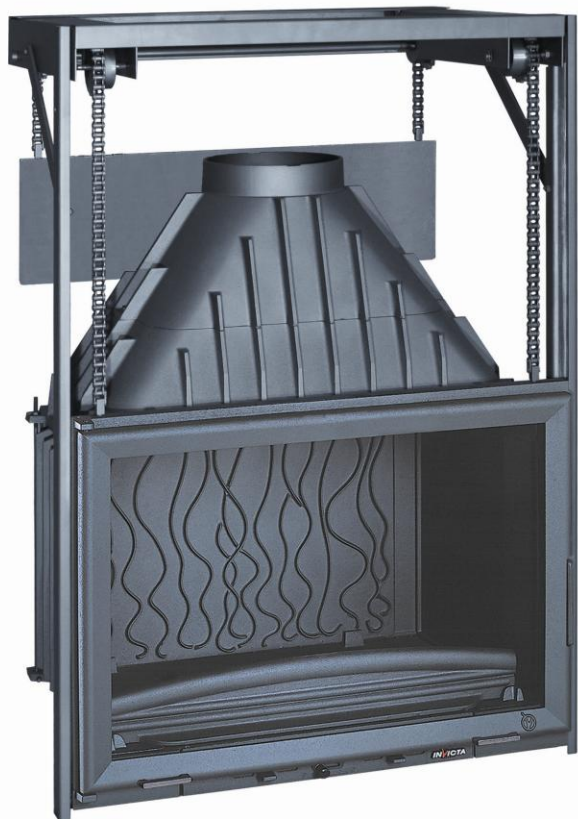

Odaberite model kamina po svojem ukusu ili naručite izvedbu ložišta u knaufu nakon čega kamin možete završiti potpuno u skladu sa svojim željama.

Rustikalni izgled kamina Viggo 545 čini kamen gard oblikovan kao bunja i hrastova greda. Glave kamina i klupčice izrađene su od kamena bihacita. Poseban šarm kaminu daju klupčica ispred ložišta i bolta od neglazirane šamotne opeke koje uokviruju robusno gusnato ložište.

**SVIJET
KAMINA**

KAMIN VIGGO 545

dimenzije	širina	visina do grede	dubina
	1460 mm	120 mm	710 mm
ložište	Minos s klapnom		
materijal	kamen bihacit i gard, šamotna opeka, hrastova greda (kao kutija)		

Jednostavan rustikalni kamin Selena ostavlja profinjen dojam zbog zanimljive teksture francuskog kamena dordogna. Glave kamina i klupčice izrađene su od masivnog kamena, a stupovi su od rezanog kamena. Moguća izvedba od drugih vrsta materijala.

 SVIJET
KAMINA

MINOS 700 AVEC VOLET
ložište na drva s jednim staklom i klapnom

dimenzije	širina	visina	dubina
	692 mm	611,5 mm	398 mm
težina	98 kg		
snaga	14 kw		
Ø dimovod	180 mm		
jamstvo	5 godina		

SELENIC 700

dimenzije	širina	visina	dubina
	692 mm	760 mm	459 mm
težina	140 kg		
snaga	14 kw		
Ø dimovod	200 mm		
jamstvo	5 godina		

GRANDE VISION 700 RELEVABLE

ložište na drva s jednim staklom i giljotinom

dimenzije	širina	visina	dubina
	700 mm	1050 mm	514,5 mm
težina	162 kg		
snaga	14 kw		
Ø dimovod	200 mm		
jamstvo	5 godina		