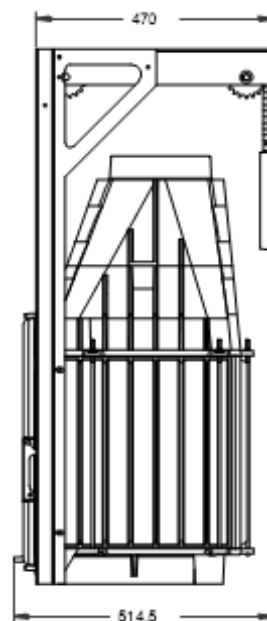

**SVIJET
KAMINA**

KAMIN SELENA 287

dimenzije	širina	visina do grede	dubina
	1180 mm	1090 mm	800 mm
ložište	Selenic s jednim staklom i klapnom		
materijal	kamen dordogne, šamotna opeka, hrastova greda (kao kutija)		

 SVIJET
KAMINA

MINOS 700 AVEC VOLET
ložište na drva s jednim staklom i klapnom

dimenzije	širina	visina	dubina
	692 mm	611,5 mm	398 mm
težina	98 kg		
snaga	14 kw		
Ø dimovod	180 mm		
jamstvo	5 godina		

SELENIC 700

ložište na drva s jednim staklom i klapnom

dimenzije	širina	visina	dubina
	692 mm	690 mm	455 mm
težina	137 kg		
snaga	14 kw		
Ø dimovod	200 mm		
jamstvo	5 godina		

DOUBLE PORTE 700 AVEC VOLET

ložište na drva s dvoja vrata i klapnom

dimenzije	širina	visina	dubina
	692 mm	760 mm	459 mm
težina	140 kg		
snaga	14 kw		
Ø dimovod	200 mm		
jamstvo	5 godina		

GRANDE VISION 700 RELEVABLE

ložište na drva s jednim staklom i giljotinom

dimenzije	širina	visina	dubina
	700 mm	1050 mm	514,5 mm
težina	162 kg		
snaga	14 kw		
Ø dimovod	200 mm		
jamstvo	5 godina		