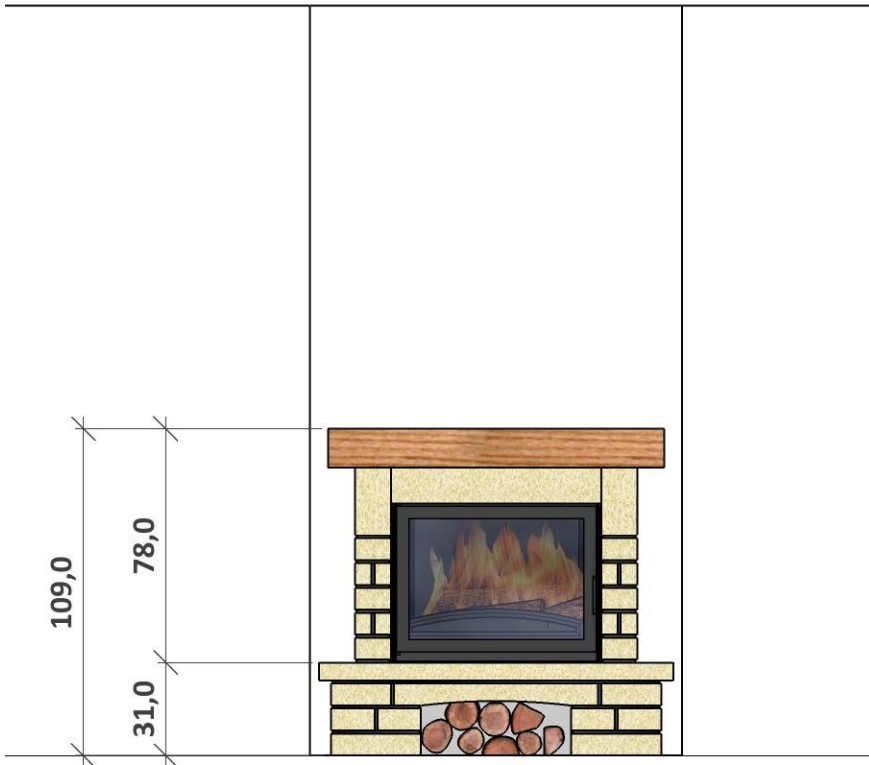

Odaberite model kamina po svojem ukusu ili naručite izvedbu ložišta u knaufu nakon čega kamin možete završiti potpuno u skladu sa svojim željama.

Rustikalni izgled kamina Viggo 545 čini kamen gard oblikovan kao bunja i hrastova greda. Glave kamina i klupčice izrađene su od kamena bihacita. Poseban šarm kaminu daju klupčica ispred ložišta i bolta od neglazirane šamotne opeke koje uokviruju robusno gusnato ložište.

**SVIJET
KAMINA**

KAMIN VIGGO 545

dimenzije	širina	visina do grede	dubina
	1460 mm	120 mm	710 mm
ložište	Minos s klapnom		
materijal	kamen bihacit i gard, šamotna opeka, hrastova greda (kao kutija)		

Jednostavan rustikalni kamin Selena ostavlja profinjen dojam zbog zanimljive teksture francuskog kamena dordogna. Glave kamina i klupčice izrađene su od masivnog kamena, a stupovi su od rezanog kamena. Moguća izvedba od drugih vrsta materijala.

**SVIJET
KAMINA**

KAMIN SELENA 287

dimenzije	širina	visina do grede	dubina
	1180 mm	1090 mm	800 mm
ložište	Selenic s jednim staklom i klapnom		
materijal	kamen dordogne, šamotna opeka, hrastova greda (kao kutija)		

dimenzije	širina	visina	dubina
	692 mm	760 mm	459 mm
težina	140 kg		
snaga	14 kw		
Ø dimovod	200 mm		
jamstvo	5 godina		

GRANDE VISION 700 RELEVABLE

ložište na drva s jednim staklom i giljotinom

dimenzije	širina	visina	dubina
	700 mm	1050 mm	514,5 mm
težina	162 kg		
snaga	14 kw		
Ø dimovod	200 mm		
jamstvo	5 godina		