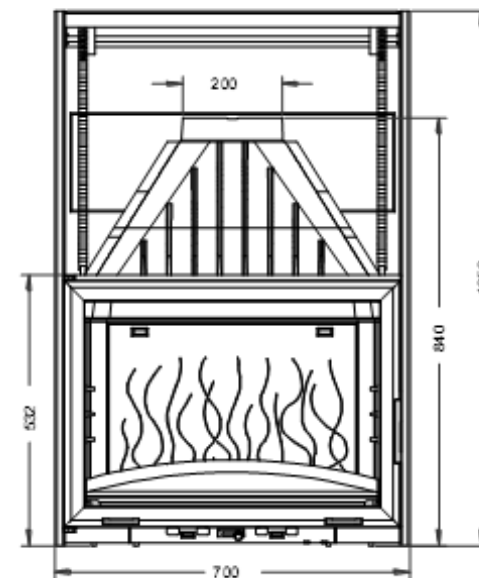

**SVIJET
KAMINA**

KAMIN SELENA 287

dimenzije	širina	visina do grede	dubina
	1180 mm	1090 mm	800 mm
ložište	Selenic s jednim staklom i klapnom		
materijal	kamen dordogne, šamotna opeka, hrastova greda (kao kutija)		

 SVIJET
KAMINA

MINOS 700 AVEC VOLET
ložište na drva s jednim staklom i klapnom

dimenzije	širina	visina	dubina
	692 mm	611,5 mm	398 mm
težina	98 kg		
snaga	14 kw		
Ø dimovod	180 mm		
jamstvo	5 godina		

SELENIC 700

ložište na drva s jednim staklom i klapnom

dimenzije	širina	visina	dubina
	692 mm	690 mm	455 mm
težina	137 kg		
snaga	14 kw		
Ø dimovod	200 mm		
jamstvo	5 godina		

DOUBLE PORTE 700 AVEC VOLET

ložište na drva s dvoja vrata i klapnom

dimenzije	širina	visina	dubina
	692 mm	760 mm	459 mm
težina	140 kg		
snaga	14 kw		
Ø dimovod	200 mm		
jamstvo	5 godina		

GRANDE VISION 700 RELEVABLE

ložište na drva s jednim staklom i giljotinom

dimenzije	širina	visina	dubina
	700 mm	1050 mm	514,5 mm
težina	162 kg		
snaga	14 kw		
Ø dimovod	200 mm		
jamstvo	5 godina		