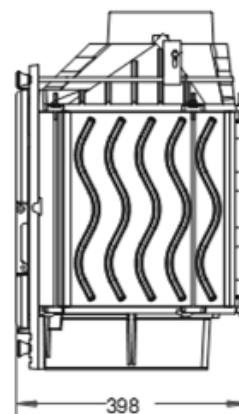

MINOS 700 AVEC VOLET

ložište na drva s jednim staklom i klapnom

dimenzije	širina	visina	dubina
	692 mm	611,5 mm	398 mm
težina	98 kg		
snaga	14 kw		
Ø dimovod	180 mm		
jamstvo	5 godina