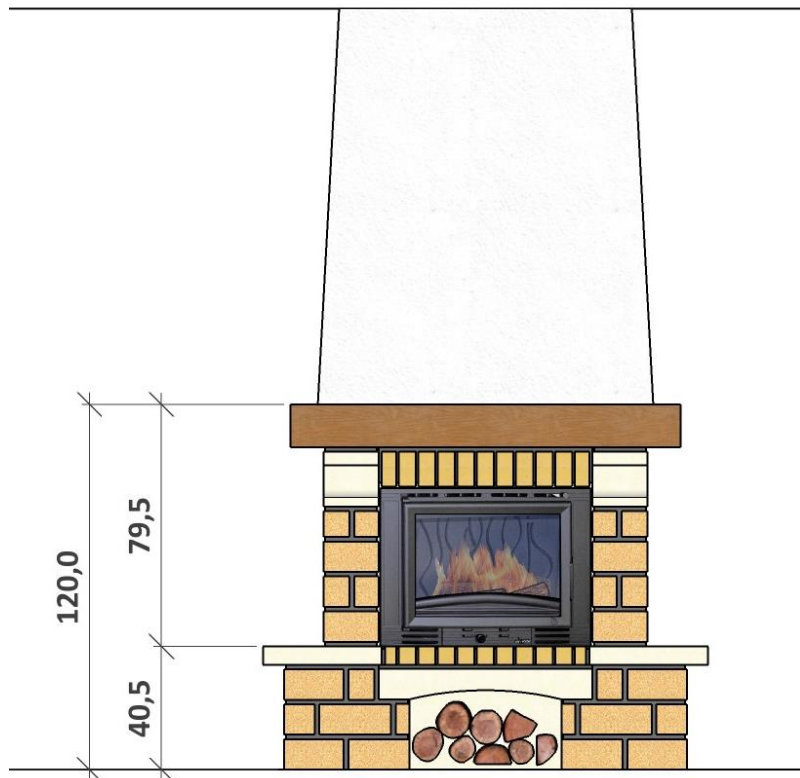

Odaberite model kamina po svojem ukusu ili naručite izvedbu ložišta u knaufu nakon čega kamin možete završiti potpuno u skladu sa svojim željama.

Rustikalni izgled kamina Viggo 545 čini kamen gard oblikovan kao bunja i hrastova greda. Glave kamina i klupčice izrađene su od kamena bihacita. Poseban šarm kaminu daju klupčica ispred ložišta i bolta od neglazirane šamotne opeke koje uokviruju robusno gusnato ložište.

**SVIJET
KAMINA**

KAMIN VIGGO 545

dimenzije	širina	visina do grede	dubina
	1460 mm	120 mm	710 mm
ložište	Minos s klapnom		
materijal	kamen bihacit i gard, šamotna opeka, hrastova greda (kao kutija)		

Jednostavan rustikalni kamin Selena ostavlja profinjen dojam zbog zanimljive teksture francuskog kamena dordogna. Glave kamina i klupčice izrađene su od masivnog kamena, a stupovi su od rezanog kamena. Moguća izvedba od drugih vrsta materijala.

**SVIJET
KAMINA**

KAMIN SELENA 287

dimenzije	širina	visina do grede	dubina
	1180 mm	1090 mm	800 mm
ložište	Selenic s jednim staklom i klapnom		
materijal	kamen dordogne, šamotna opeka, hrastova greda (kao kutija)		

dimenzije	širina	visina	dubina
	692 mm	760 mm	459 mm
težina	140 kg		
snaga	14 kw		
Ø dimovod	200 mm		
jamstvo	5 godina		

GRANDE VISION 700 RELEVABLE

ložište na drva s jednim staklom i giljotinom

dimenzije	širina	visina	dubina
	700 mm	1050 mm	514,5 mm
težina	162 kg		
snaga	14 kw		
Ø dimovod	200 mm		
jamstvo	5 godina		