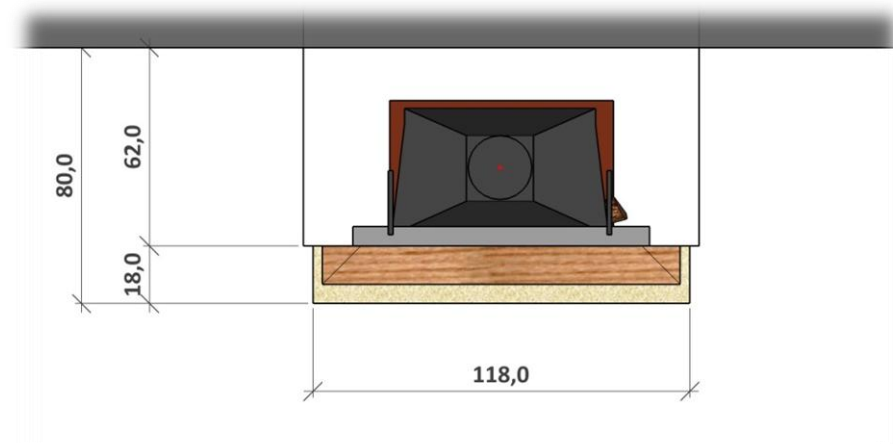

**SVIJET
KAMINA**

KAMIN VIGGO 545

dimenzije	širina	visina do grede	dubina
	1460 mm	120 mm	710 mm
ložište	Minos s klapnom		
materijal	kamen bihacit i gard, šamotna opeka, hrastova greda (kao kutija)		

Jednostavan rustikalni kamin Selena ostavlja profinjen dojam zbog zanimljive teksture francuskog kamena dordogna. Glave kamina i klupčice izrađene su od masivnog kamena, a stupovi su od rezanog kamena. Moguća izvedba od drugih vrsta materijala.

**SVIJET
KAMINA**

KAMIN SELENA 287

dimenzije	širina	visina do grede	dubina
	1180 mm	1090 mm	800 mm
ložište	Selenic s jednim staklom i klapnom		
materijal	kamen dordogne, šamotna opeka, hrastova greda (kao kutija)		

dimenzije	širina	visina	dubina
	692 mm	760 mm	459 mm
težina	140 kg		
snaga	14 kw		
Ø dimovod	200 mm		
jamstvo	5 godina		

GRANDE VISION 700 RELEVABLE

ložište na drva s jednim staklom i giljotinom

dimenzije	širina	visina	dubina
	700 mm	1050 mm	514,5 mm
težina	162 kg		
snaga	14 kw		
Ø dimovod	200 mm		
jamstvo	5 godina		