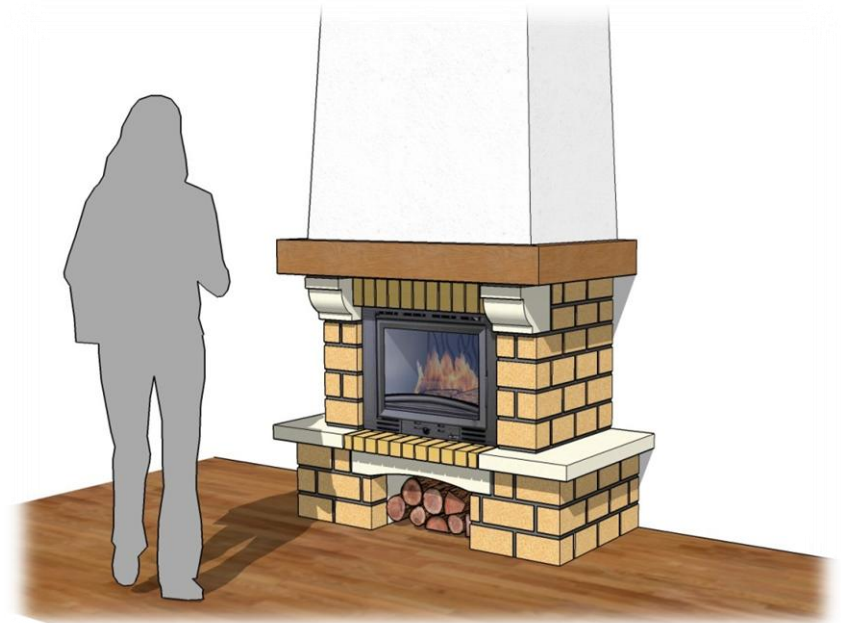

Odaberite model kamina po svojem ukusu ili naručite izvedbu ložišta u knaufu nakon čega kamin možete završiti potpuno u skladu sa svojim željama.

Rustikalni izgled kamina Viggo 545 čini kamen gard oblikovan kao bunja i hrastova greda. Glave kamina i klupčice izrađene su od kamena bihacita. Poseban šarm kaminu daju klupčica ispred ložišta i bolta od neglazirane šamotne opeke koje uokviruju robusno gusnato ložište.

**SVIJET
KAMINA**

KAMIN VIGGO 545

dimenzije	širina	visina do grede	dubina
	1460 mm	120 mm	710 mm
ložište	Minos s klapnom		
materijal	kamen bihacit i gard, šamotna opeka, hrastova greda (kao kutija)		

Jednostavan rustikalni kamin Selena ostavlja profinjen dojam zbog zanimljive teksture francuskog kamena dordogna. Glave kamina i klupčice izrađene su od masivnog kamena, a stupovi su od rezanog kamena. Moguća izvedba od drugih vrsta materijala.