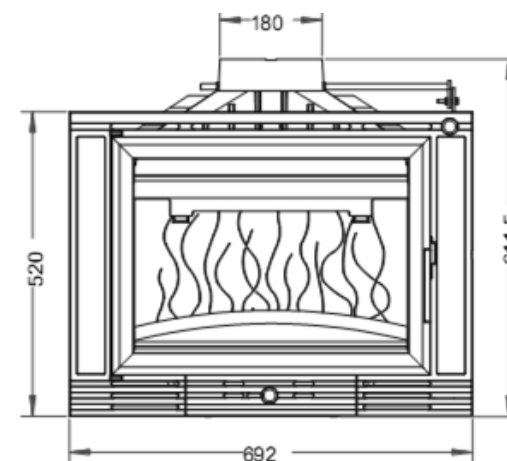

**SVIJET
KAMINA**

KAMIN VIGGO 545

dimenzije	širina	visina do grede	dubina
	1460 mm	120 mm	710 mm
ložište	Minos s klapnom		
materijal	kamen bihacit i gard, šamotna opeka, hrastova greda (kao kutija)		

Jednostavan rustikalni kamin Selena ostavlja profinjen dojam zbog zanimljive teksture francuskog kamena dordogna. Glave kamina i klupčice izrađene su od masivnog kamena, a stupovi su od rezanog kamena. Moguća izvedba od drugih vrsta materijala.

**SVIJET
KAMINA**

KAMIN SELENA 287

dimenzije	širina	visina do grede	dubina
	1180 mm	1090 mm	800 mm
ložište	Selenic s jednim staklom i klapnom		
materijal	kamen dordogne, šamotna opeka, hrastova greda (kao kutija)		

LOŽIŠTA NA DRVA

Ložišta na drva namijenjena za ugradnju u rustikalne kamine Viggo i Selena, proizvela je renomirana francuska tvrtka **Invicta**.

U ovoj ponudi predviđena su četiri modela ložišta širine 70 cm, ukoliko ste zainteresirani za druge modele ložište, molimo, kontaktirajte prodajnog predstavnika Svijeta kamina.

 SVIJET
KAMINA

MINOS 700 AVEC VOLET
ložište na drva s jednim staklom i klapnom

dimenzije	širina	visina	dubina
	692 mm	611,5 mm	398 mm
težina	98 kg		
snaga	14 kw		
Ø dimovod	180 mm		
jamstvo	5 godina		

SELENIC 700