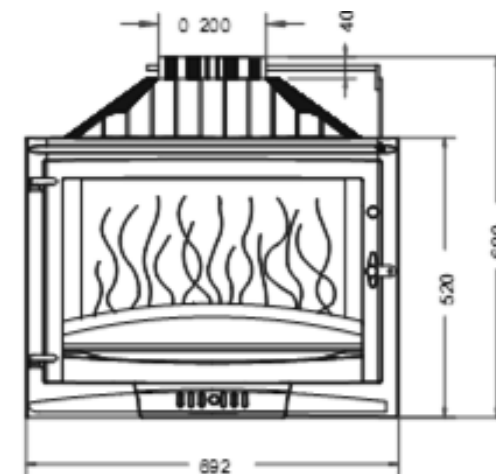

**SVIJET
KAMINA**

KAMIN VIGGO 545

dimenzije	širina	visina do grede	dubina
	1460 mm	120 mm	710 mm
ložište	Minos s klapnom		
materijal	kamen bihacit i gard, šamotna opeka, hrastova greda (kao kutija)		

Jednostavan rustikalni kamin Selena ostavlja profinjen dojam zbog zanimljive teksture francuskog kamena dordogna. Glave kamina i klupčice izrađene su od masivnog kamena, a stupovi su od rezanog kamena. Moguća izvedba od drugih vrsta materijala.

**SVIJET
KAMINA**

KAMIN SELENA 287

dimenzije	širina	visina do grede	dubina
	1180 mm	1090 mm	800 mm
ložište	Selenic s jednim staklom i klapnom		
materijal	kamen dordogne, šamotna opeka, hrastova greda (kao kutija)		

LOŽIŠTA NA DRVA

Ložišta na drva namijenjena za ugradnju u rustikalne kamine Viggo i Selena, proizvela je renomirana francuska tvrtka **Invicta**.

U ovoj ponudi predviđena su četiri modela ložišta širine 70 cm, ukoliko ste zainteresirani za druge modele ložište, molimo, kontaktirajte prodajnog predstavnika Svijeta kamina.

 SVIJET
KAMINA

MINOS 700 AVEC VOLET
ložište na drva s jednim staklom i klapnom

dimenzije	širina	visina	dubina
	692 mm	611,5 mm	398 mm
težina	98 kg		
snaga	14 kw		
Ø dimovod	180 mm		
jamstvo	5 godina		

SELENIC 700