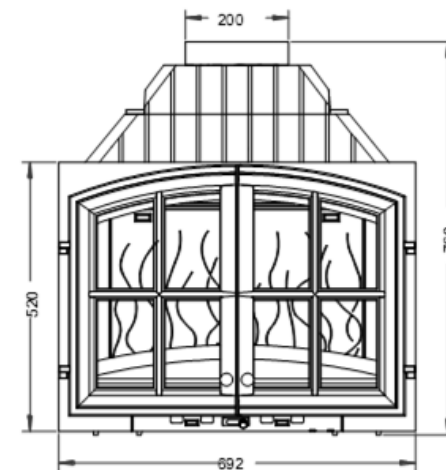

DOUBLE PORTE 700 AVEC VOLET

ložište na drva s dvoja vrata i klapnom

dimenzije	širina	visina	dubina
	692 mm	760 mm	459 mm
težina	140 kg		
snaga	14 kw		
Ø dimovod	200 mm		
jamstvo	5 godina