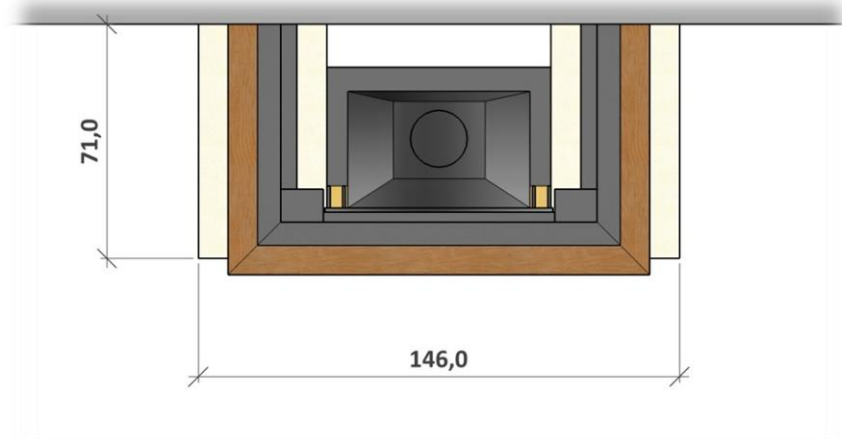

Odaberite model kamina po svojem ukusu ili naručite izvedbu ložišta u knaufu nakon čega kamin možete završiti potpuno u skladu sa svojim željama.

Rustikalni izgled kamina Viggo 545 čini kamen gard oblikovan kao bunja i hrastova greda. Glave kamina i klupčice izrađene su od kamena bihacita. Poseban šarm kaminu daju klupčica ispred ložišta i bolta od neglazirane šamotne opeke koje uokviruju robusno gusnato ložište.

**SVIJET
KAMINA**

KAMIN VIGGO 545

dimenzije	širina	visina do grede	dubina
	1460 mm	120 mm	710 mm
ložište	Minos s klapnom		
materijal	kamen bihacit i gard, šamotna opeka, hrastova greda (kao kutija)		

Jednostavan rustikalni kamin Selena ostavlja profinjen dojam zbog zanimljive teksture francuskog kamena dordogna. Glave kamina i klupčice izrađene su od masivnog kamena, a stupovi su od rezanog kamena. Moguća izvedba od drugih vrsta materijala.

**SVIJET
KAMINA**

KAMIN SELENA 287

dimenzije	širina	visina do grede	dubina
	1180 mm	1090 mm	800 mm
ložište	Selenic s jednim staklom i klapnom		
materijal	kamen dordogne, šamotna opeka, hrastova greda (kao kutija)		

dimenzije	širina	visina	dubina
	692 mm	760 mm	459 mm
težina	140 kg		
snaga	14 kw		
Ø dimovod	200 mm		
jamstvo	5 godina		

GRANDE VISION 700 RELEVABLE

ložište na drva s jednim staklom i giljotinom

dimenzije	širina	visina	dubina
	700 mm	1050 mm	514,5 mm
težina	162 kg		
snaga	14 kw		
Ø dimovod	200 mm		
jamstvo	5 godina		